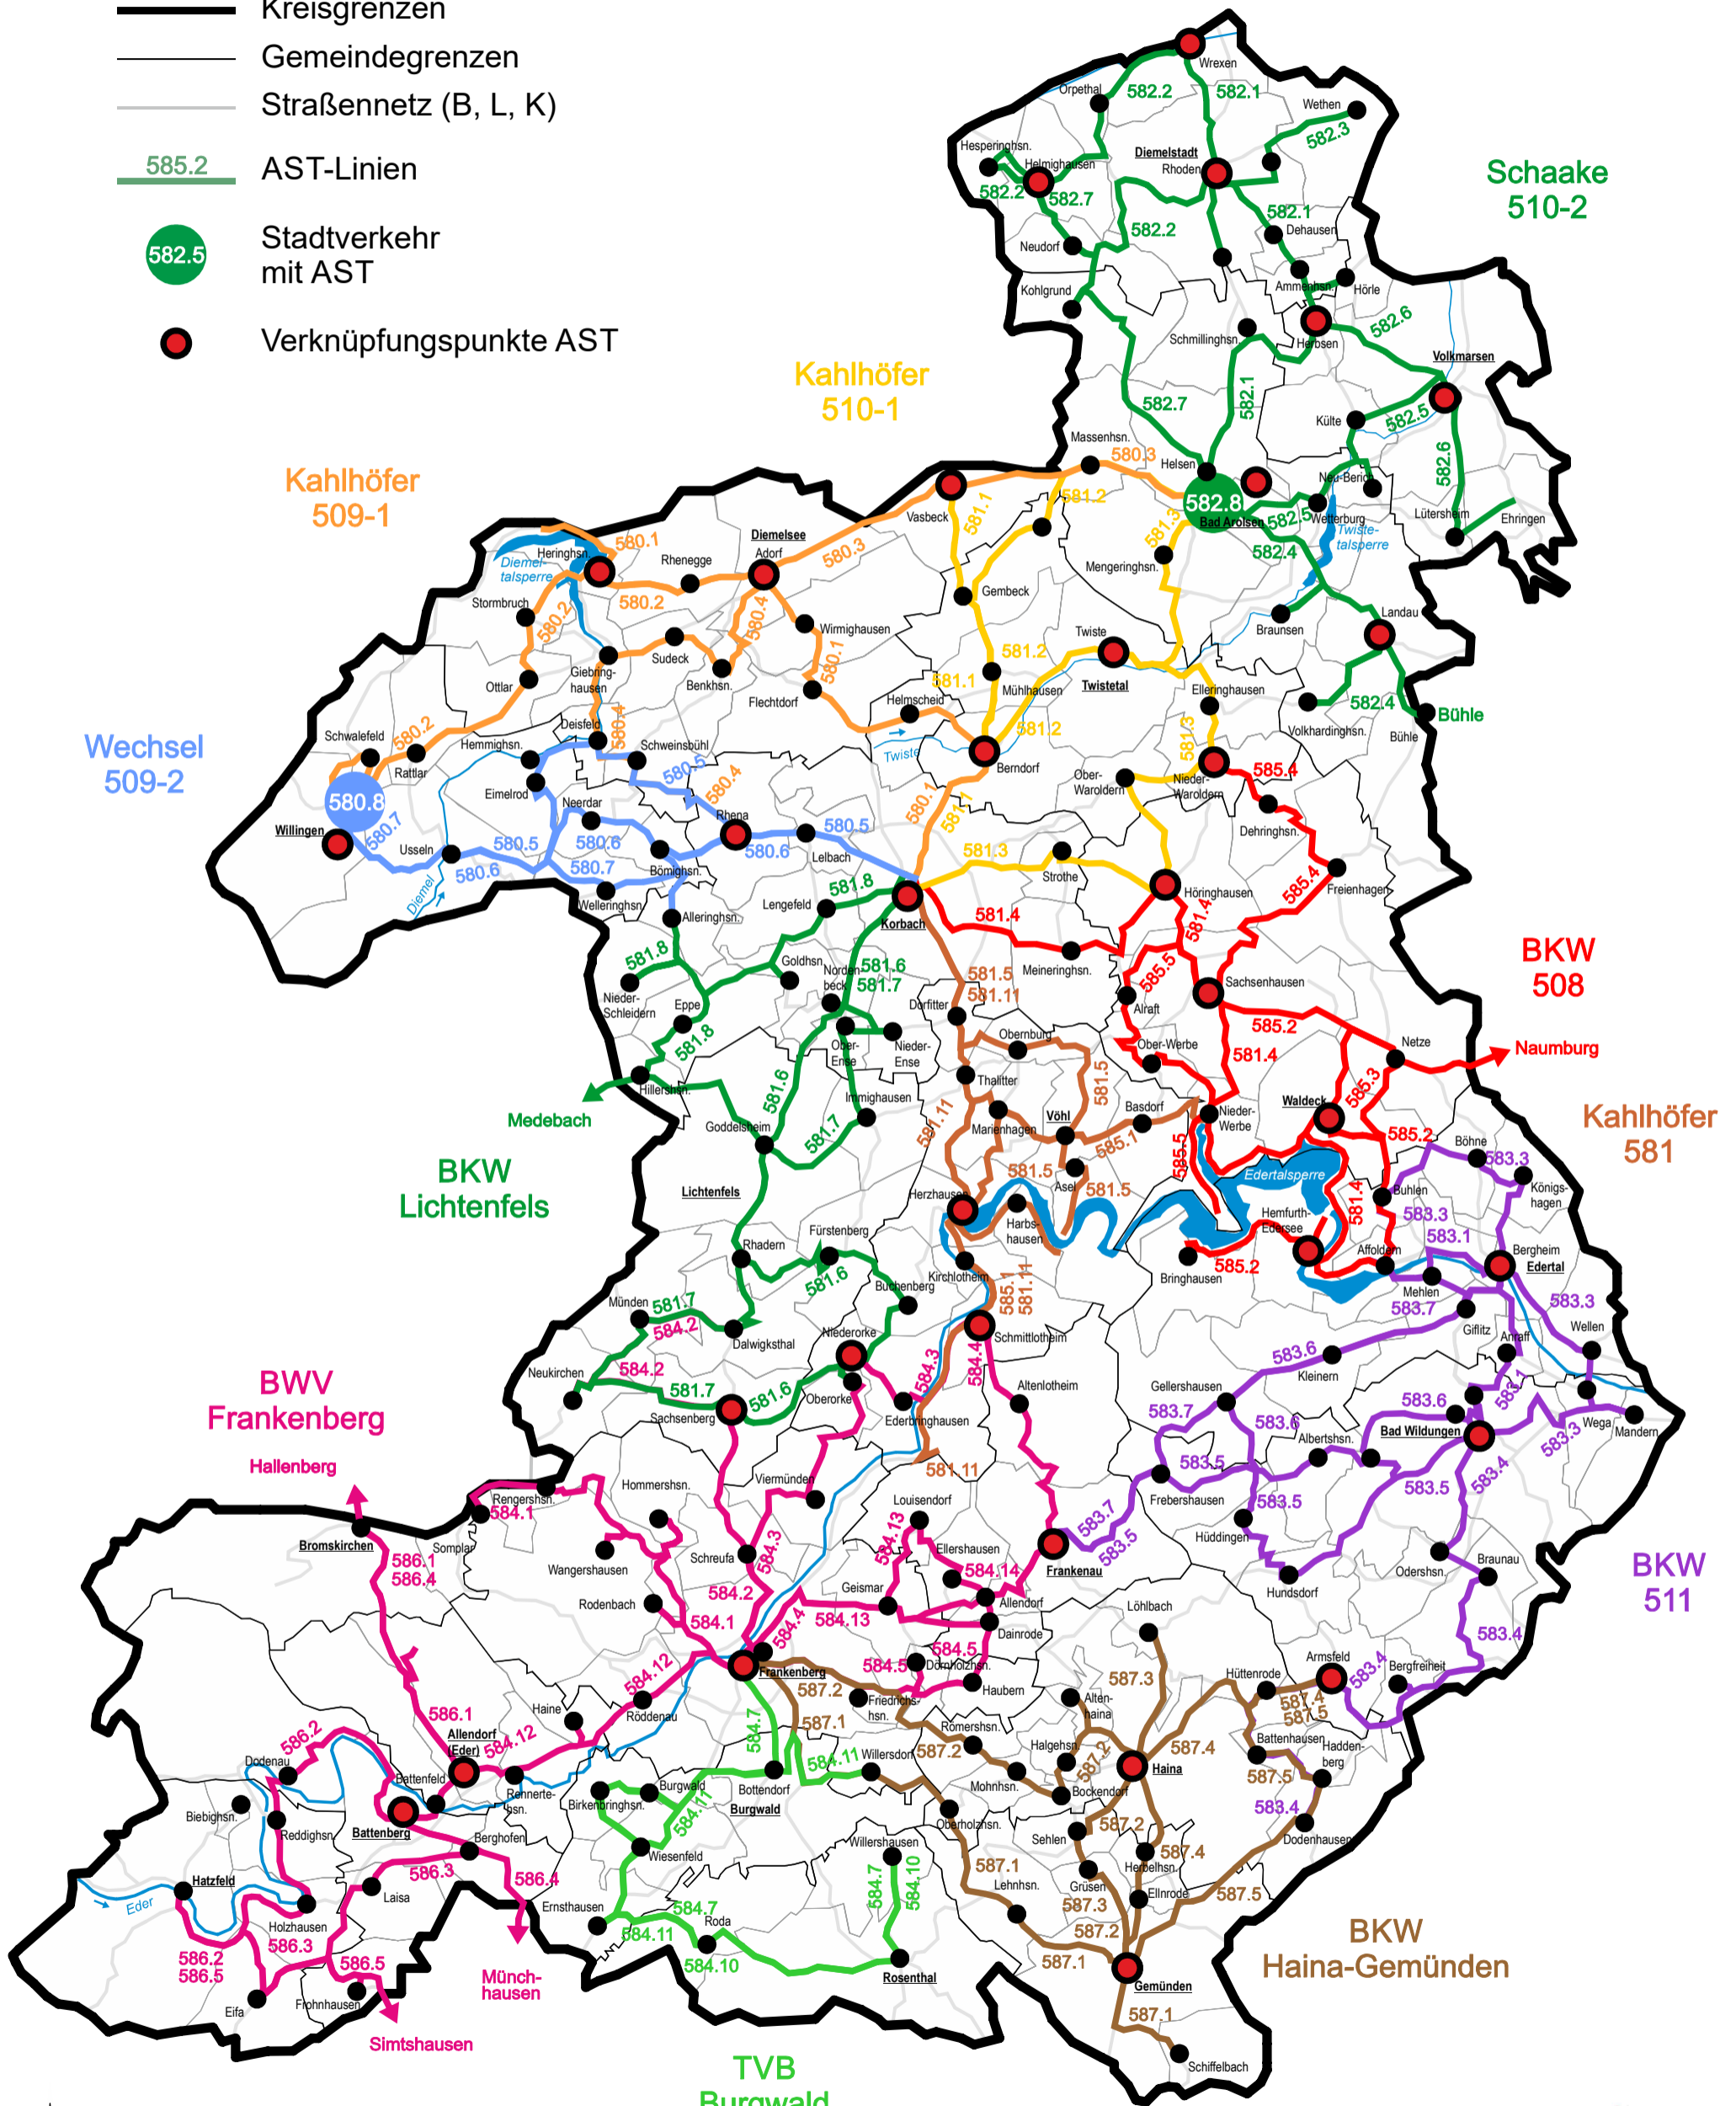

AST-Linienbündel im Landkreis Waldeck-Frankenberg

Stand: 15.12.2024

-  Kreisgrenzen
-  Gemeindegrenzen
-  Straßennetz (B, L, K)
-  585.2 AST-Linien
-  582.5 Stadtverkehr mit AST
-  Verknüpfungspunkte AST

Ohne Maßstab
 Kartengrundlage:
 Landesvermessungsamt
 Hessen (Hg.) 'Hessen 1:200.000'